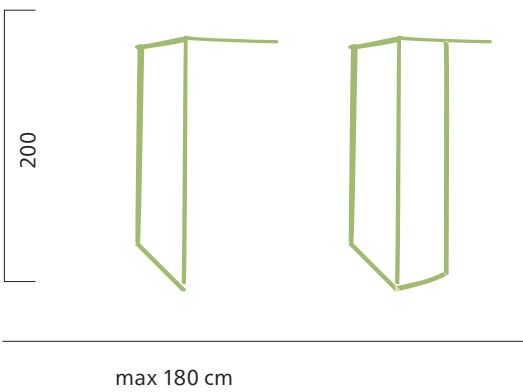

80 x 80 x 6,5 cm
90 x 90 x 6,5 cm

ecoform

Alterna ecoform

160 x 70 cm

160 x 75 cm

170 x 70 cm

170 x 75 cm

180 x 80 cm

180 x 80 cm

190 x 90 cm

steel duo whirl

- Mit oder ohne Farb-Licht-Therapie
- Avec ou sans chromothérapie et luminothérapie
- Con o senza cromo-fototerapia

Air Whirlsystem

180 x 80 cm
190 x 90 cm

Silent Whirlsystem

180 x 80 cm
190 x 90 cm

steel set

Alterna steel set

170 x 75 cm
180 x 80 cm

marea

calma

Alternativa calma
80 x 80 cm
90 x 90 cm
100 x 100 cm

Alternativa calma
120 cm

Alternativa calma
80 cm
90 cm

lin.2

lin.2

- in vielen Standardausführungen und Sondermassen
- dans de nombreux modèles standards et dimensions personnalisées
- in numerose versioni standard e in dimensioni personalizzate